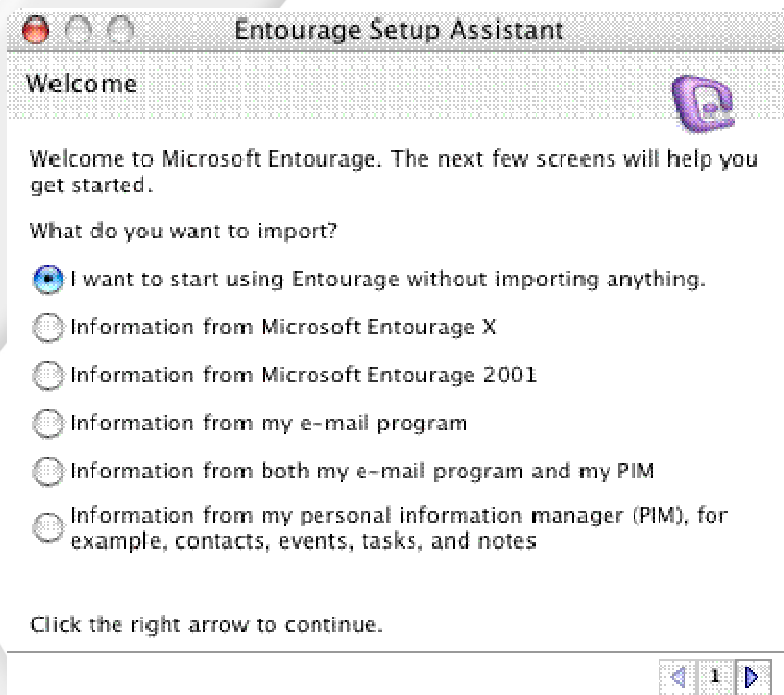

# Hosted Exchange Entourage Guide

Når du starter Entourage for første gang vil du se følgende billede.

Vælg første punkt, og så skulle du gerne få følgende muligheder.

Klik på "New".

Du kan nu sætte en email konto op.

Account Setup Assistant

Set Up a Mail Account

This assistant will automatically determine your account settings based on your e-mail address. Type your e-mail address below.

E-mail address:

My account is on an Exchange server